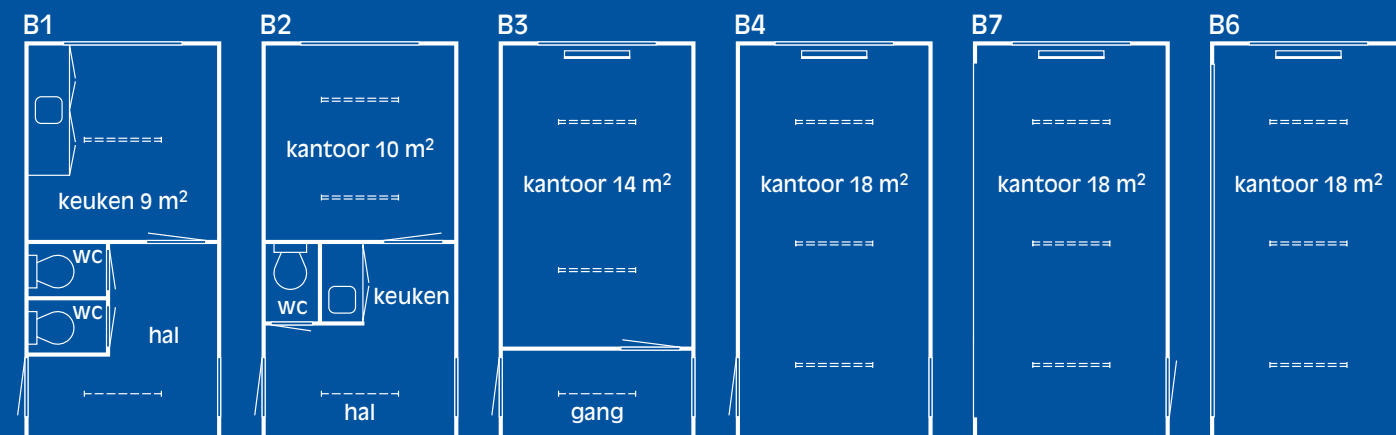

ALLE SCHAKELREPLACERS OP EEN RIJ...